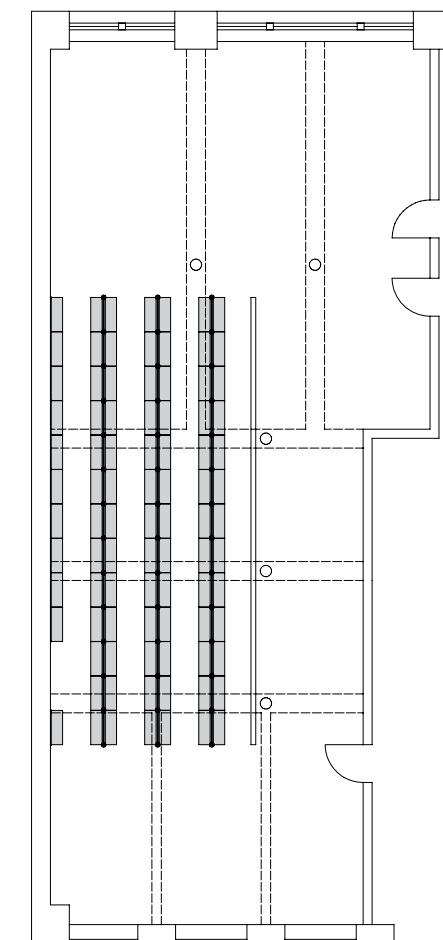

Grundriss
Ground plan