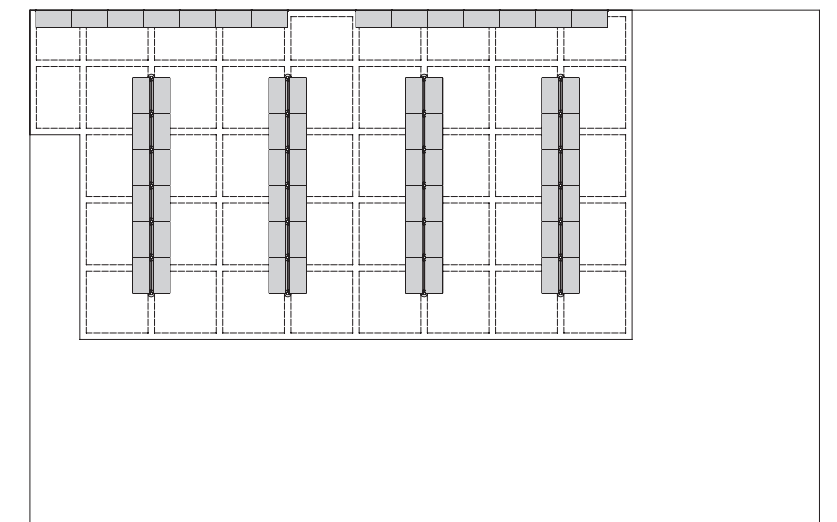

Grundriss Galerie
Ground plan of the gallery